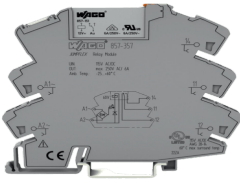

Saturday, 06 de June de 2026 , 00:30 AM.

Descripción del Producto

**Módulo Relé WAGO / 115V AC/DC / 1 Inversor / 6A Corriente Permanente / Indicador LED
Amarillo / Push-in CAGE CLAMP / Aislamiento Reforzado / IP20 / Carril DIN 857-357**