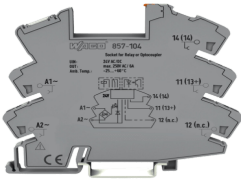

Tuesday, 09 de June de 2026 , 03:21 AM.

Descripción del Producto

Zócalo de Relé / 24 V AC/DC / 6 A / 250 VAC / Push-in CAGE CLAMP / Carril DIN-35 / IP20 / LED Amarillo 857-104

Soluciones Integrales En Tecnología Global Office S.A. DE C.V.