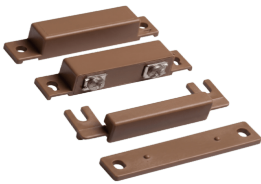

Friday, 12 de June de 2026 , 07:22 AM.

Descripción del Producto

Contacto Magnético para Paneles de Alarma / Cableado / Intalación en superficie / GAP 32 mm / Normalmente Cerrado 7939WGBR

Soluciones Integrales En Tecnología Global Office S.A. DE C.V.