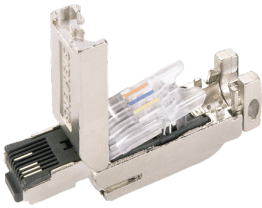

## Descripción del Producto

**Conector RJ45 / FastConnect / 180 / 10/100 Mbit/s / 4 Hilos / Metal / IP20 / 10 Reusos / PoE / PoE 6GK1901-1BB10-2AA0**

Soluciones Integrales En Tecnología Global Office S.A. DE C.V.