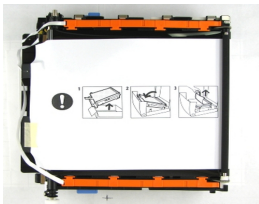

Soluciones Integrales En Tecnología Global Office S.A. DE C.V.

Av. Paseo de la Arboleda 1167, Bosques
de la Victoria, 44540 Guadalajara, Jal.

Tel: (33) 3260 9299 - 3260 9300

3260 9273 - 3260 9274

jbonilla@globaloffice.com.mx

Wednesday, 06 de May de 2026 , 13:59 PM.

Descripción del Producto

KITBELT CRU

Soluciones Integrales En Tecnología Global Office S.A. DE C.V.

No imprima este correo a menos que sea necesario, léalo desde su computadora. Si todas las comunidades actúan de forma combinada, la ciudad estará limpia.