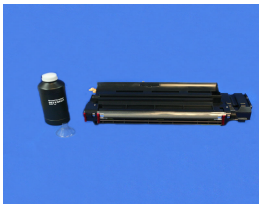

Wednesday, 06 de May de 2026 , 13:24 PM.

Descripción del Producto

SPARE KIT DEVEL

Soluciones Integrales En Tecnología Global Office S.A. DE C.V.

No imprima este correo a menos que sea necesario, léalo desde su computadora. Si todas las comunidades actúan de forma combinada, la ciudad estará limpia.