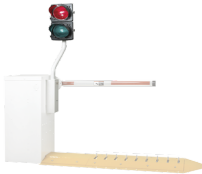

Monday, 08 de June de 2026 , 07:46 AM.

Descripción del Producto

Semáforo Rojo/Verde Compatible con Barreras Doorking 1603-222

Soluciones Integrales En Tecnología Global Office S.A. DE C.V.

No imprima este correo a menos que sea necesario, léalo desde su computadora. Si todas las comunidades actúan de forma combinada, la ciudad estará limpia.