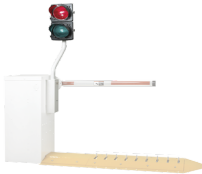

Monday, 08 de June de 2026 , 03:11 AM.

Descripción del Producto

Semáforo y montaje para barrera 1603 de Doorking 1603-210

Soluciones Integrales En Tecnología Global Office S.A. DE C.V.

No imprima este correo a menos que sea necesario, léalo desde su computadora. Si todas las comunidades actúan de forma combinada, la ciudad estará limpia.