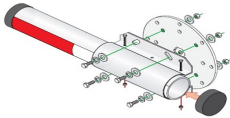

Monday, 08 de June de 2026 , 04:40 AM.

Descripción del Producto

Kit de Instalación Para Brazos de Aluminio Doorking / Compatible con Barreras 1601 y 1603 1601-242

Soluciones Integrales En Tecnología Global Office S.A. DE C.V.