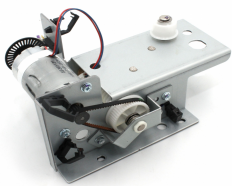

Wednesday, 06 de May de 2026 , 13:00 PM.

Descripción del Producto

GEAR BOX ASSY

Soluciones Integrales En Tecnología Global Office S.A. DE C.V.

No imprima este correo a menos que sea necesario, léalo desde su computadora. Si todas las comunidades actúan de forma combinada, la ciudad estará limpia.