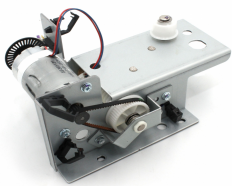

Wednesday, 24 de June de 2026 , 19:16 PM.

Descripción del Producto

GEAR BOX ASSY

Soluciones Integrales En Tecnología Global Office S.A. DE C.V.

No imprima este correo a menos que sea necesario, léalo desde su computadora. Si todas las comunidades actúan de forma combinada, la ciudad estará limpia.