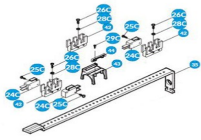

Friday, 10 de July de 2026 , 14:57 PM.

Descripción del Producto

SOSTÉN PARA GRUPO FINAL DE CARRERA - A3024N 119-RID289

Soluciones Integrales En Tecnología Global Office S.A. DE C.V.

No imprima este correo a menos que sea necesario, léalo desde su computadora. Si todas las comunidades actúan de forma combinada, la ciudad estará limpia.