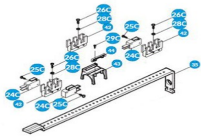

Sunday, 24 de May de 2026 , 20:38 PM.

Descripción del Producto

SOSTÉN PARA GRUPO FINAL DE CARRERA - A3024N 119-RID289

Soluciones Integrales En Tecnología Global Office S.A. DE C.V.

No imprima este correo a menos que sea necesario, léalo desde su computadora. Si todas las comunidades actúan de forma combinada, la ciudad estará limpia.