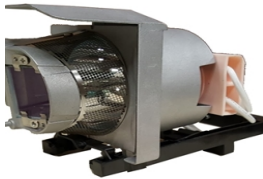

Monday, 15 de June de 2026 , 08:42 AM.

Descripción del Producto

LAMPARA PROYECTOR COMPATIBLE PARA SMARTBOARD - 1020991

Soluciones Integrales En Tecnología Global Office S.A. DE C.V.

No imprima este correo a menos que sea necesario, léalo desde su computadora. Si todas las comunidades actúan de forma combinada, la ciudad estará limpia.