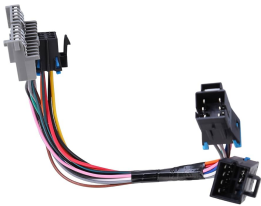

Soluciones Integrales En Tecnología Global Office S.A. DE C.V.

Av. Paseo de la Arboleda 1167, Bosques
de la Victoria, 44540 Guadalajara, Jal.

Tel: (33) 3260 9299 - 3260 9300

3260 9273 - 3260 9274

jbonilla@globaloffice.com.mx

Monday, 08 de June de 2026 , 20:39 PM.

Descripción del Producto

Arnes de Voltaje y Datos para DS-K1T670MWXQR 101512244

Soluciones Integrales En Tecnología Global Office S.A. DE C.V.

No imprima este correo a menos que sea necesario, léalo desde su computadora. Si todas las comunidades actúan de forma combinada, la ciudad estará limpia.