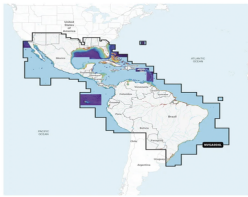

Sunday, 14 de June de 2026 , 02:23 AM.

Descripción del Producto

Cobertura Marítima / Costa de México Centroamérica y Brasil / Incluye Golfo de EE. UU. y Costa Oriental / Bermudas Bahamas Cuba Puerto Rico / Islas Vírgenes Jamaica Canal de Panamá / Costa Occidental de Sudame 10-C1285-00