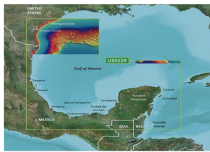

Monday, 08 de June de 2026 , 11:42 AM.

Descripción del Producto

Mapa VUS032R Sur del Golfo de México. 10-C0733-00

Soluciones Integrales En Tecnología Global Office S.A. DE C.V.

No imprima este correo a menos que sea necesario, léalo desde su computadora. Si todas las comunidades actúan de forma combinada, la ciudad estará limpia.