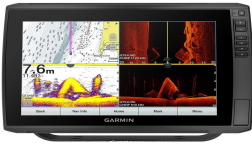

Monday, 08 de June de 2026 , 10:58 AM.

Descripción del Producto

Pantalla ECHOMAP Ultra 2 de 122sv de 12 sin transductor incluye sondas de exploración SIDEVÜ CLEARVÜ Y CHIRP tradicional 10-02881-00

Soluciones Integrales En Tecnología Global Office S.A. DE C.V.