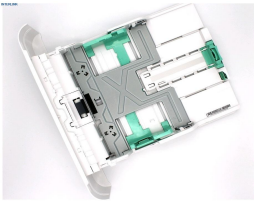

Saturday, 13 de June de 2026 , 15:55 PM.

Descripción del Producto

CASSETTE

Soluciones Integrales En Tecnología Global Office S.A. DE C.V.

No imprima este correo a menos que sea necesario, léalo desde su computadora. Si todas las comunidades actúan de forma combinada, la ciudad estará limpia.