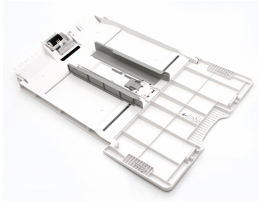

Wednesday, 24 de June de 2026 , 09:40 AM.

Descripción del Producto

TRAY ASSY MSI

Soluciones Integrales En Tecnología Global Office S.A. DE C.V.

No imprima este correo a menos que sea necesario, léalo desde su computadora. Si todas las comunidades actúan de forma combinada, la ciudad estará limpia.