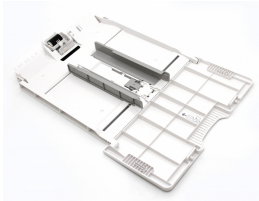

Wednesday, 06 de May de 2026 , 12:34 PM.

Descripción del Producto

TRAY ASSY MSI

Soluciones Integrales En Tecnología Global Office S.A. DE C.V.

No imprima este correo a menos que sea necesario, léalo desde su computadora. Si todas las comunidades actúan de forma combinada, la ciudad estará limpia.