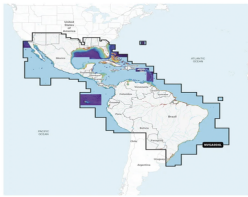

Monday, 08 de June de 2026 , 11:47 AM.

Descripción del Producto

Cobertura Marítima / Costa de México Centroamérica y Brasil / Incluye Golfo de EE. UU. y Costa Oriental / Bermudas Bahamas Cuba Puerto Rico / Islas Vírgenes Jamaica Canal de Panamá / Costa Occidental de Sudameacut 010-C1285-00