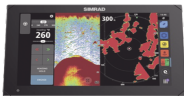

Monday, 08 de June de 2026 , 17:58 PM.

Descripción del Producto

Pantalla de Navegación NSX de 12 pulgadas / SolarMAX IPS HD / Integración Total con Mercury / Compatibilidad con Radar HALO / Uso Compartido de Datos de Sonda / Conectividad Ethernet y USB / Red NMEA 2000 000-15370-001