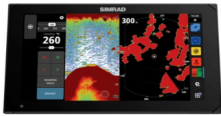

Monday, 08 de June de 2026 , 17:57 PM.

Descripción del Producto

Sistema de Navegación NSX 3012 / Pantalla Táctil SolarMAX IPS HD / Integración Total con Mercury SmartCraft y VesselView / Compatibilidad con Radar HALO / Conectividad Ethernet y USB / Redes NMEA 2000 / Compatibilidad con Cámar 000-15223-001