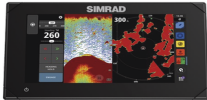

Monday, 08 de June de 2026 , 20:43 PM.

Descripción del Producto

Pantalla de Navegación NSX de 7 pulgadas / SolarMAX IPS HD / Integración Total con Mercury / Compatibilidad con Radar HALO / Uso Compartido de Datos de Sonda / Conectividad Inalámbrica y Ethernet / Compatibilidad NMEA 2000 000-15215-001